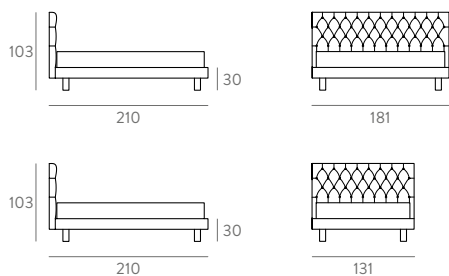

FLORIAN

STRUTTURA

Multistrato di faggio stagionato e legno massello di pioppo alessandrino.

TESTATA

Imbottitura: poliuretano espanso a densità differenziata.

GIROLETTO

Imbottitura: poliuretano espanso.

PIEDI

Misura rete matrimoniale 170x195 cm.

Misura rete singola 120x195 cm.